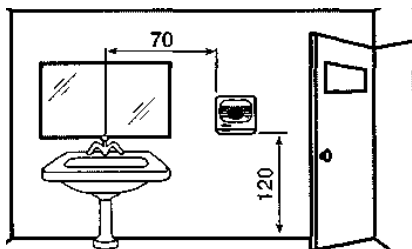

Автоматические электросушители для рук с сенсорным датчиком

М-2000 М-2000С

Инструкция по монтажу и эксплуатации

Расположение

Монтаж прибора, первый ввод в эксплуатацию и техническое обслуживание может осуществляться только квалифицированным специалистом в соответствии с требованиями, содержащимися в данном руководстве.

Прибор должен располагаться на расстоянии не менее 70 см от центра раковины, с тем чтобы он не мешал во время мытья рук.

Для удобства эксплуатации прибор должен быть закреплен на высоте приблизительно 120 см от пола.